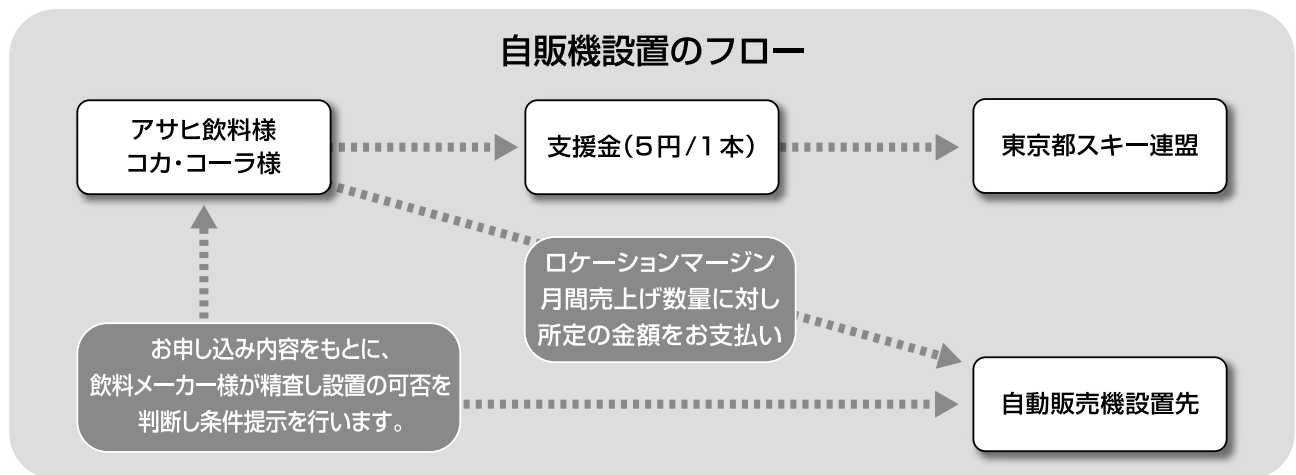

会員の皆様のご自宅や会社等に自動販売機の設置をご提案し、その売上げの一部をプロジェクトの支援金として、

多くの子供たちがスノースポーツに慣れ親しむための取り組みに役立てていきます。

●お申し込み・お問合せは、東京都スキー連盟まで

自販機デザイン

飲料メーカー及びデザインは、下記よりお選びいただけます。

①アサヒ飲料
ブルーバージョン

側面イメージ

正面イメージ