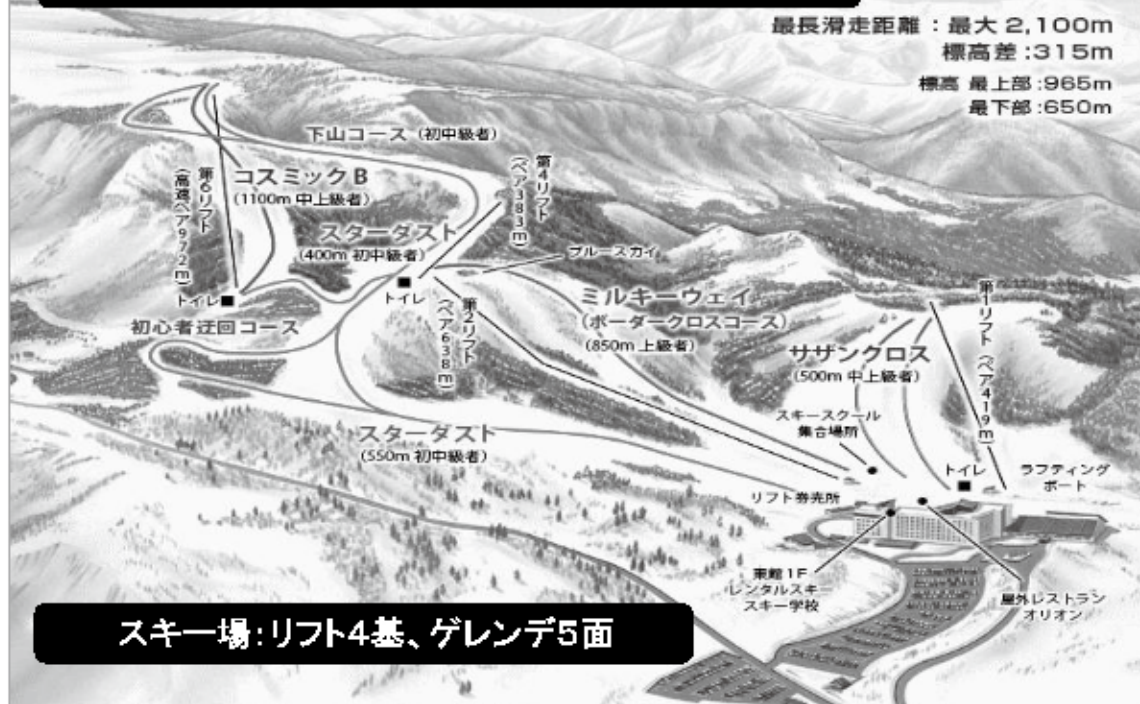

こちらのクーポン券を切り抜いてご持参下さい。

レンタルハーレーダビッドソン
割引チケット5,000円

所沢I.C.より車・バイクで20分。大泉I.C.より30分。

2015-2016 WINTER RESORT

ニュー・グリーンピア津南

遊ぶ、滑る、泊まる。

心ときめく津南の冬体験

ファミリースキー

スキースクール

目前に広がるプライベートゲレンデ！

初級から上級までレベルを問わず楽しめます

スキー場：リフト4基、ゲレンデ5面

自慢の天然温泉でリフレッシュ

ご夕食 津南うまいものバイキング

1月～3月
 第3日曜日
 「スキーこどもの日」
 小学生以下
 リフト無料！

アクセス