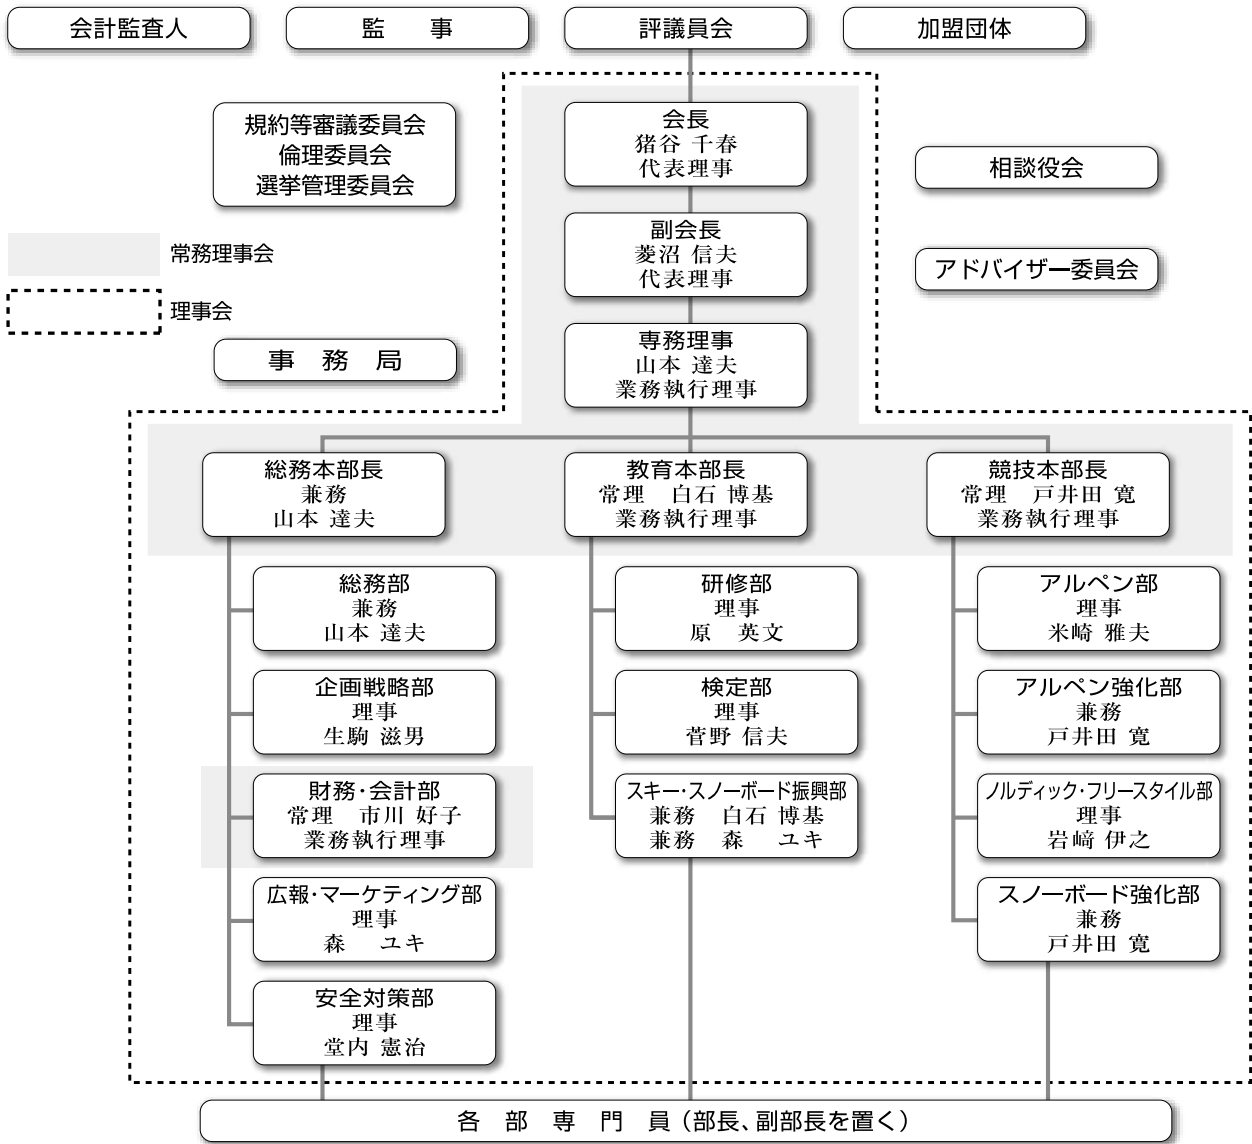

一般財団法人 東京都スキー連盟組織図(改正版)

新規加盟クラブ紹介

No.730 ヤマノホールディングス スキークラブ

皆様、初めまして。この度新しくお仲間に入れさせていただきました、ヤマノホールディングス スキークラブです。

クラブ設立してから、まだ1年も経たないクラブです。スキー・スノーボードや雪山をこよなく愛する人が声を掛け合い、集まったクラブでございます。当クラブには初心者から何十年もスキーを愛している人など様々な人達がありますが、誰もが純粋にスキー・スノーボードを楽しんでいます。

クラブの方針としては「雪を楽しむ」こと。競技者や指導者はまだ在籍していませんが、一番は「楽しむこと」

です。一番大切なことだと思っております。楽しむことができれば初心者でも、ベテランの方でも大歓迎です。今後は競技者や指導者が育っていければと思っております。

皆様のクラブ活動を拝見させていただきますと年間行事を新たに認識しております。クラブの活動以外にもプライベートスキーや他のスポーツを行ったり親睦を深めています。現在はオフシーズンになりますが、オンシーズンに向けてツアーや合宿などの計画を立てていこうと思っております。今後も今まで以上にスキー・スノーボードを楽しむことが出来るように活動を行って行きたいと思っております。