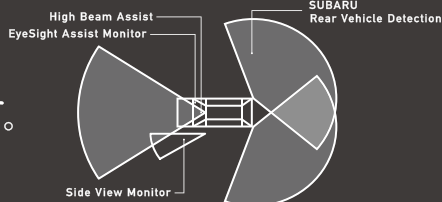

ADVANCED SAFETY PACKAGE

大切な人と、
大きな安心をのせて。

点灯イメージ
死角の車両を
検知する
スバルリャビークル
ディテクション

明るく安全な
夜間視界を確保する
ハイビーム
アシスト

左前方を
視覚化する
サイドビュー
モニター

アイサイトの
作動状況を可視化する
アイサイト
アシストモニター

●アドバンスドセーフティパッケージおよびアイサイト(ver.3)だけに頼った運転は、絶対に行わないでください。
●本システムの認識性能・制御性能には限界があります。●本システムの詳細は、販売店にお問い合わせください。

スバル独自の運転支援システム「アイサイト(ver.3)」を搭載するレヴォーグが国土交通省と独立行政法人 自動車事故対策機構(NASVA)が実施する予防安全性能アセスメントにおいて、最高ランクであるJNCAP「先進安全車プラス(ASV+)」に選定されました。

自動車取得税60%軽減 | 自動車重量税50%軽減 エコカー減税対象車
※1.6GT EyeSight(車両重量1540kg未満)のみ適用

1.6GT EyeSight 2,775,600円(消費税8%込)
1.6& DOHC 直噴ターボ"DIT"AWD(リニアトロニック)

2.0GT EyeSight 3,348,000円(消費税8%込)
2.0& DOHC 直噴ターボ"DIT"AWD(スポーツリニアトロニック)

自動車取得税40%軽減 | 自動車重量税25%軽減 エコカー減税対象車
※1.6GT EyeSight(車両重量1540kg以上) & 1.6GT-S EyeSightのみ適用

1.6GT-S EyeSight 3,056,400円(消費税8%込)
1.6& DOHC 直噴ターボ"DIT"AWD(リニアトロニック)

2.0GT-S EyeSight 3,564,000円(消費税8%込)
2.0& DOHC 直噴ターボ"DIT"AWD(スポーツリニアトロニック)

PHOTO: 1.6GT-S EyeSight クリスタルホワイト・パール ※装備品は商品に含まれません。アドバンスドセーフティパッケージ、サンルーフ、ウェルカムライティング、サテンメッキドアミラーはメーカー装着オプション、写真はイメージです。●写真は印刷インクの色上、実際の色とは異なって見えることがあります。●この仕様はお断りなく変更する場合があります。●詳細は店頭またはWEBでご確認ください。●価格にはオプションは含まれておりません。●記載価格はメーカー希望小売価格に消費税8%が含まれた総額表示です。●メーカー希望小売価格は参考価格です。販売価格は各販売店が独自に決めていますので、それぞれにお問い合わせください。●価格はタイヤパンク修理キットとタイヤ交換用工具を含む価格です。●リサイクル料金、税金(消費税を除く)、保険料、登録等に伴う諸費用等は別途必要となります。●登録等に伴う手続き代行費用については別途消費税が必要となります。●(エコカー減税について)詳しくは販売店にお問い合わせください。●環境にやさしいエコドライブで、安全運転を。

(SUBARUお客様センター) SUBARUコール0120-052215 受付時間:9:00~17:00(平日)、土日祝は9:00~12:00、13:00~17:00 ※平日の12:00~13:00及び土日祝日は各種インフォメーションサービスのみとなります。 展示申請はこちら www.subaru.jp 携帯電話からもアクセス <http://m.subaru.jp/>

安心と楽しさを。SUBARU