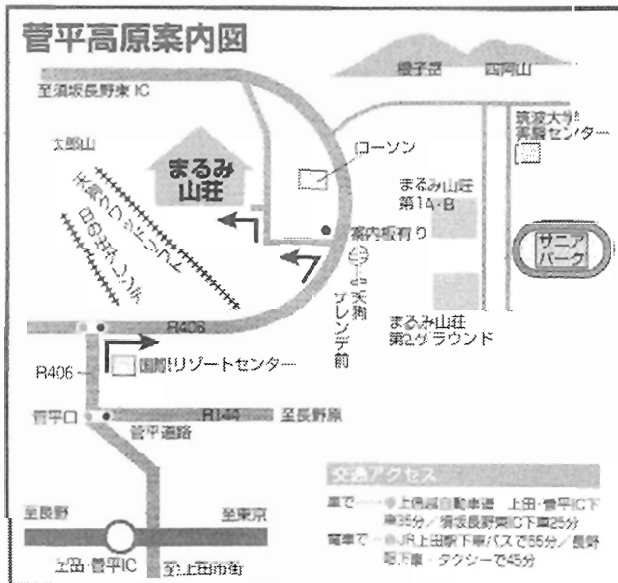

まるみ山荘

長野県小県郡真田町菅平高原スキー場

* お問い合わせ *

TEL:0268-74-2065

FAX:0268-74-3445

E-mail:marumi-s@ued.janis.or.jp