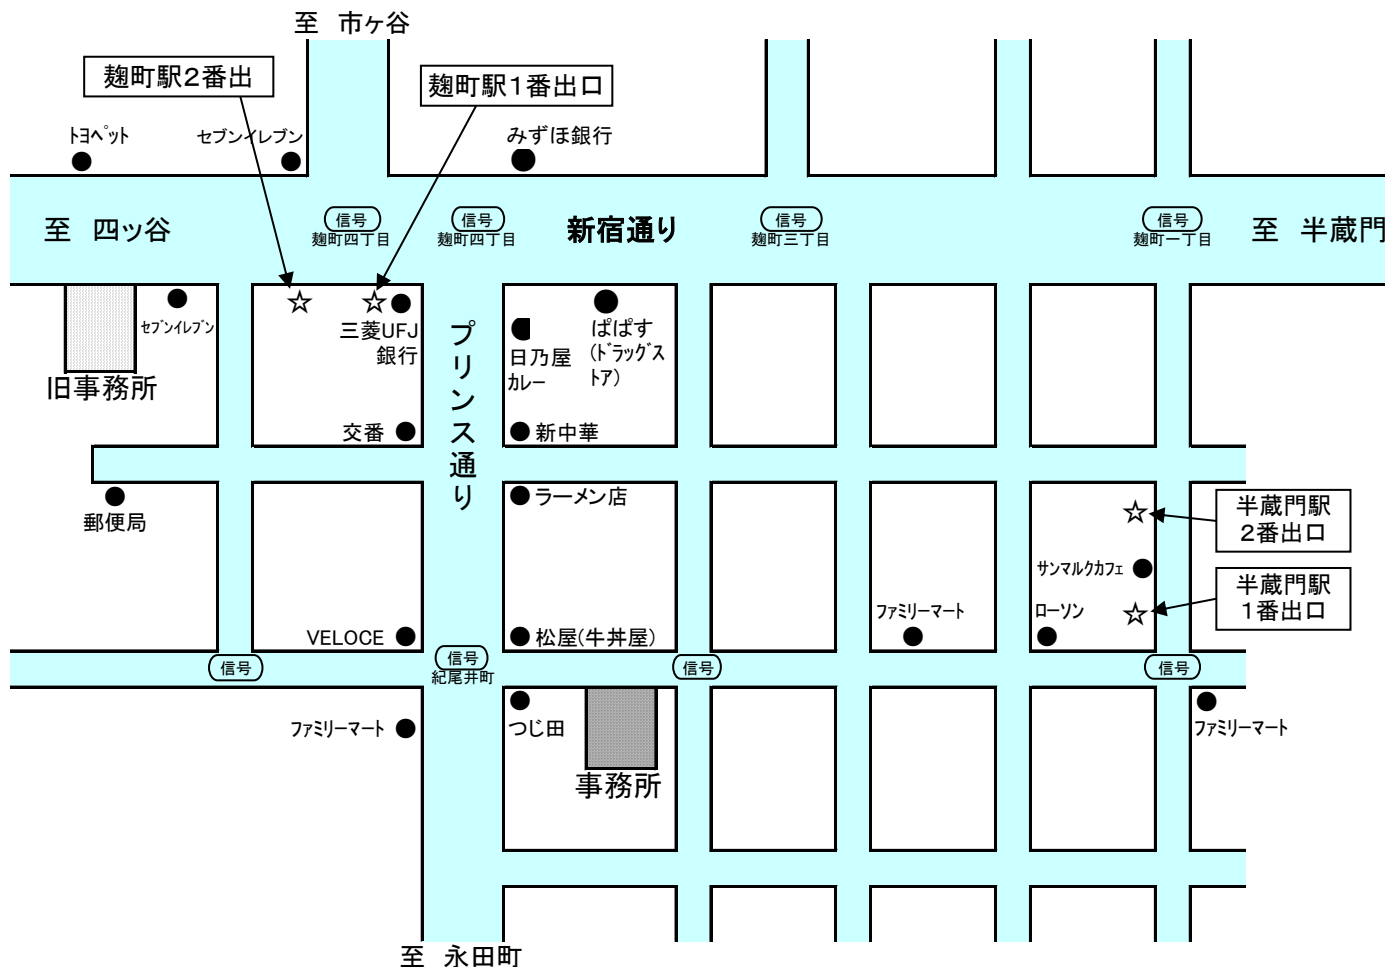

(一財)東京都スキー連盟 事務所略図

《お願い》事務局へお越しになる際はなるべく公共の交通機関をご利用ください。

(一財)東京都スキー連盟
 〒102-0093 東京都千代田区平河町1-4-15
 平河町小池ビル2階
 TEL: 03-3262-2491
 FAX: 03-3264-6540
 ※TELとFAXは局番が異なりますのでご注意ください。

【交通】

- 麹町駅 1番出口より徒歩3分 (東京メトロ有楽町線)
- 半蔵門駅 1番出口より徒歩5分 (東京メトロ半蔵門線)
- 四ツ谷駅 JR口より徒歩15分 (東京メトロ丸の内線)
- 四ツ谷駅 麹町口より徒歩15分 (JR中央線・総武線)