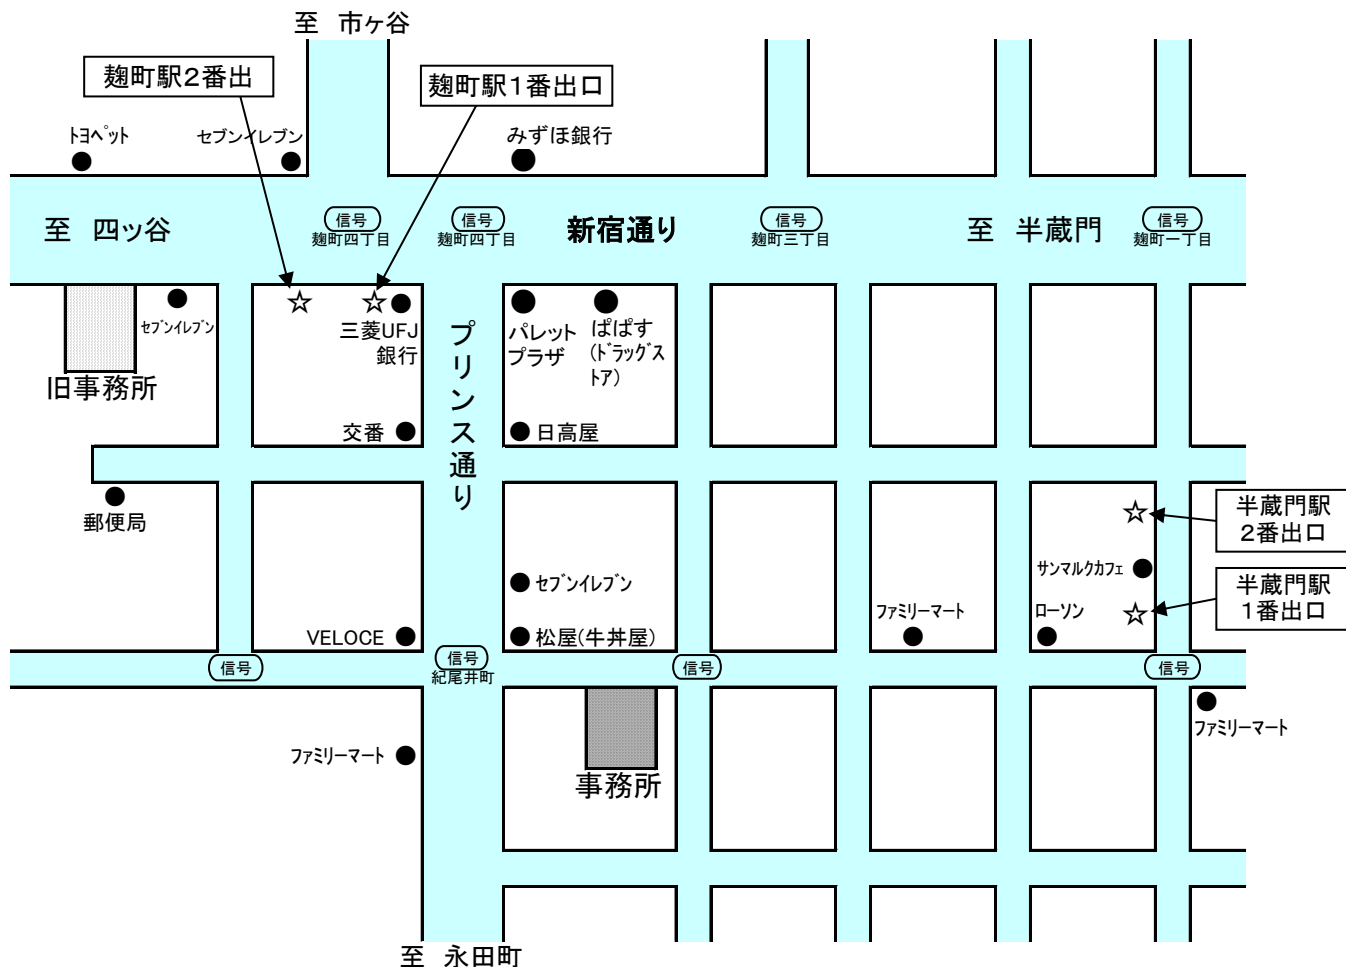

(一財)東京都スキー連盟 事務所略図

《お願い》事務局へお越しになる際はなるべく公共の交通機関をご利用ください。

(一財)東京都スキー連盟
 〒102-0093 東京都千代田区平河町1-4-15
 平河町小池ビル2階
 TEL: 03-3262-2491
 FAX: 03-3264-6540
 ※TELとFAXは局番が異なりますのでご注意ください。

【交通】

- 魏町駅 1番出口より徒歩3分 (東京メトロ有楽町線)
- 半蔵門駅 1番出口より徒歩5分 (東京メトロ半蔵門線)
- 四ツ谷駅 JR口より徒歩15分 (東京メトロ丸の内線)
- 四ツ谷駅 魏町口より徒歩15分 (JR中央線・総武線)

※定休日: 日曜日・月曜日・祝祭日・月曜祝日の場合は翌火曜日・夏季及び年末年始休業日
 ※開局時間: 10:00~18:00
 ※現金取扱時間: 10:00~15:00