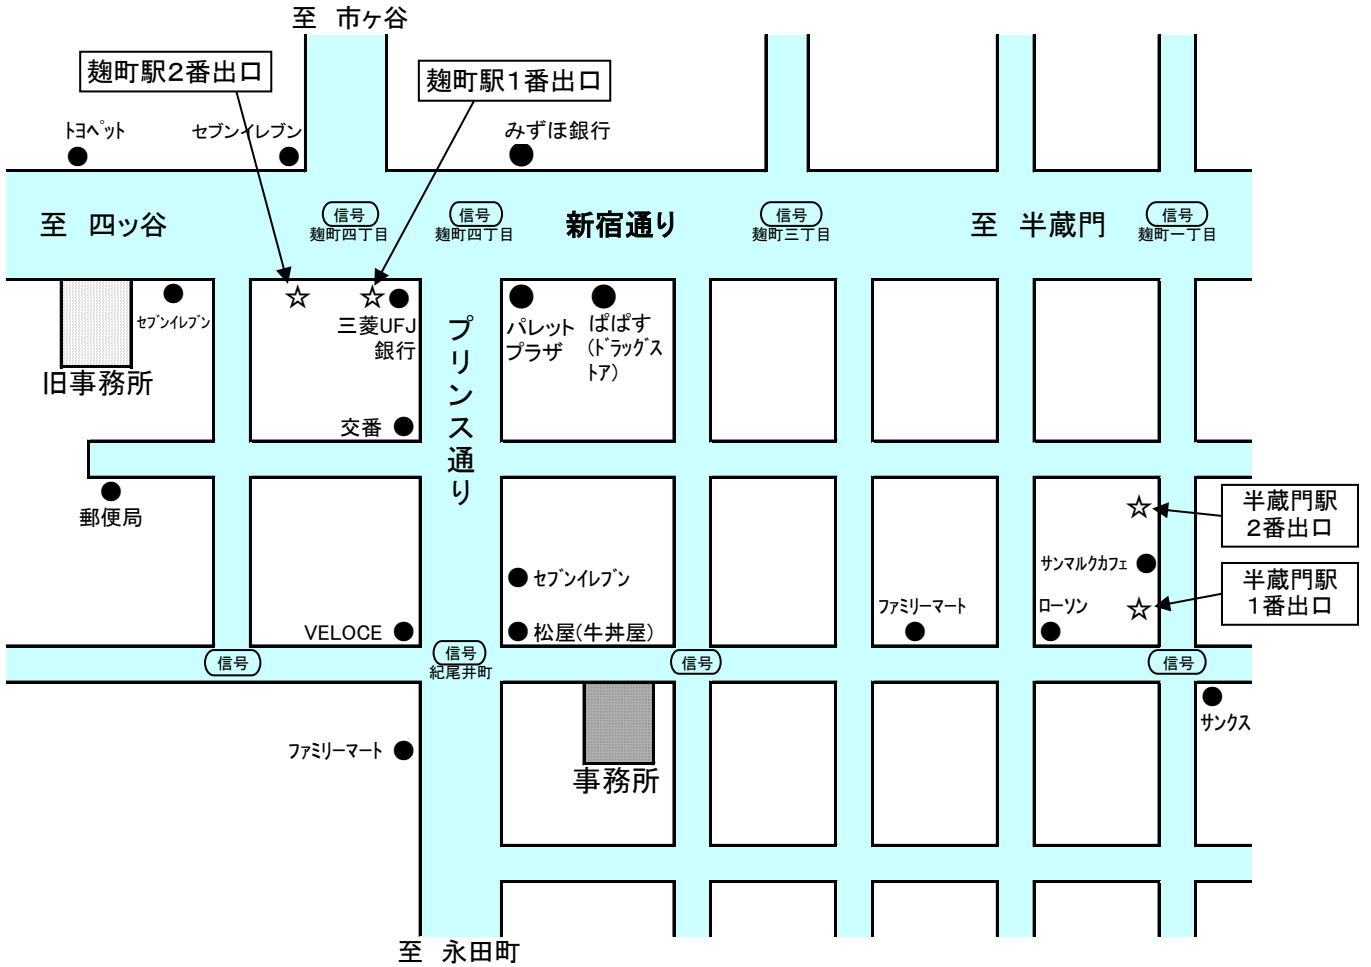

(一財)東京都スキー連盟 事務所略図

《お願い》事務局へお越しになる際はなるべく公共の交通機関をご利用ください。

(一財)東京都スキー連盟
〒102-0093 東京都千代田区平河町1-4-15
平河町小池ビル2階
TEL: 03-3262-2491
FAX: 03-3264-6540

【交通】

- 麹町駅 1番出口より徒歩3分 (東京メトロ有楽町線)
- 半蔵門駅 1番出口より徒歩5分 (東京メトロ半蔵門線)
- 四ツ谷駅 JR口より徒歩15分 (東京メトロ丸の内線)
- 四ツ谷駅 麹町口より徒歩15分 (JR中央線・総武線)

※定休日: 日曜日・月曜日・祝祭日・月曜祝日の場合は翌火曜日・夏季及び年末年始休業日

※開局時間: 10:00~18:00

※現金取扱時間: 10:00~15:00