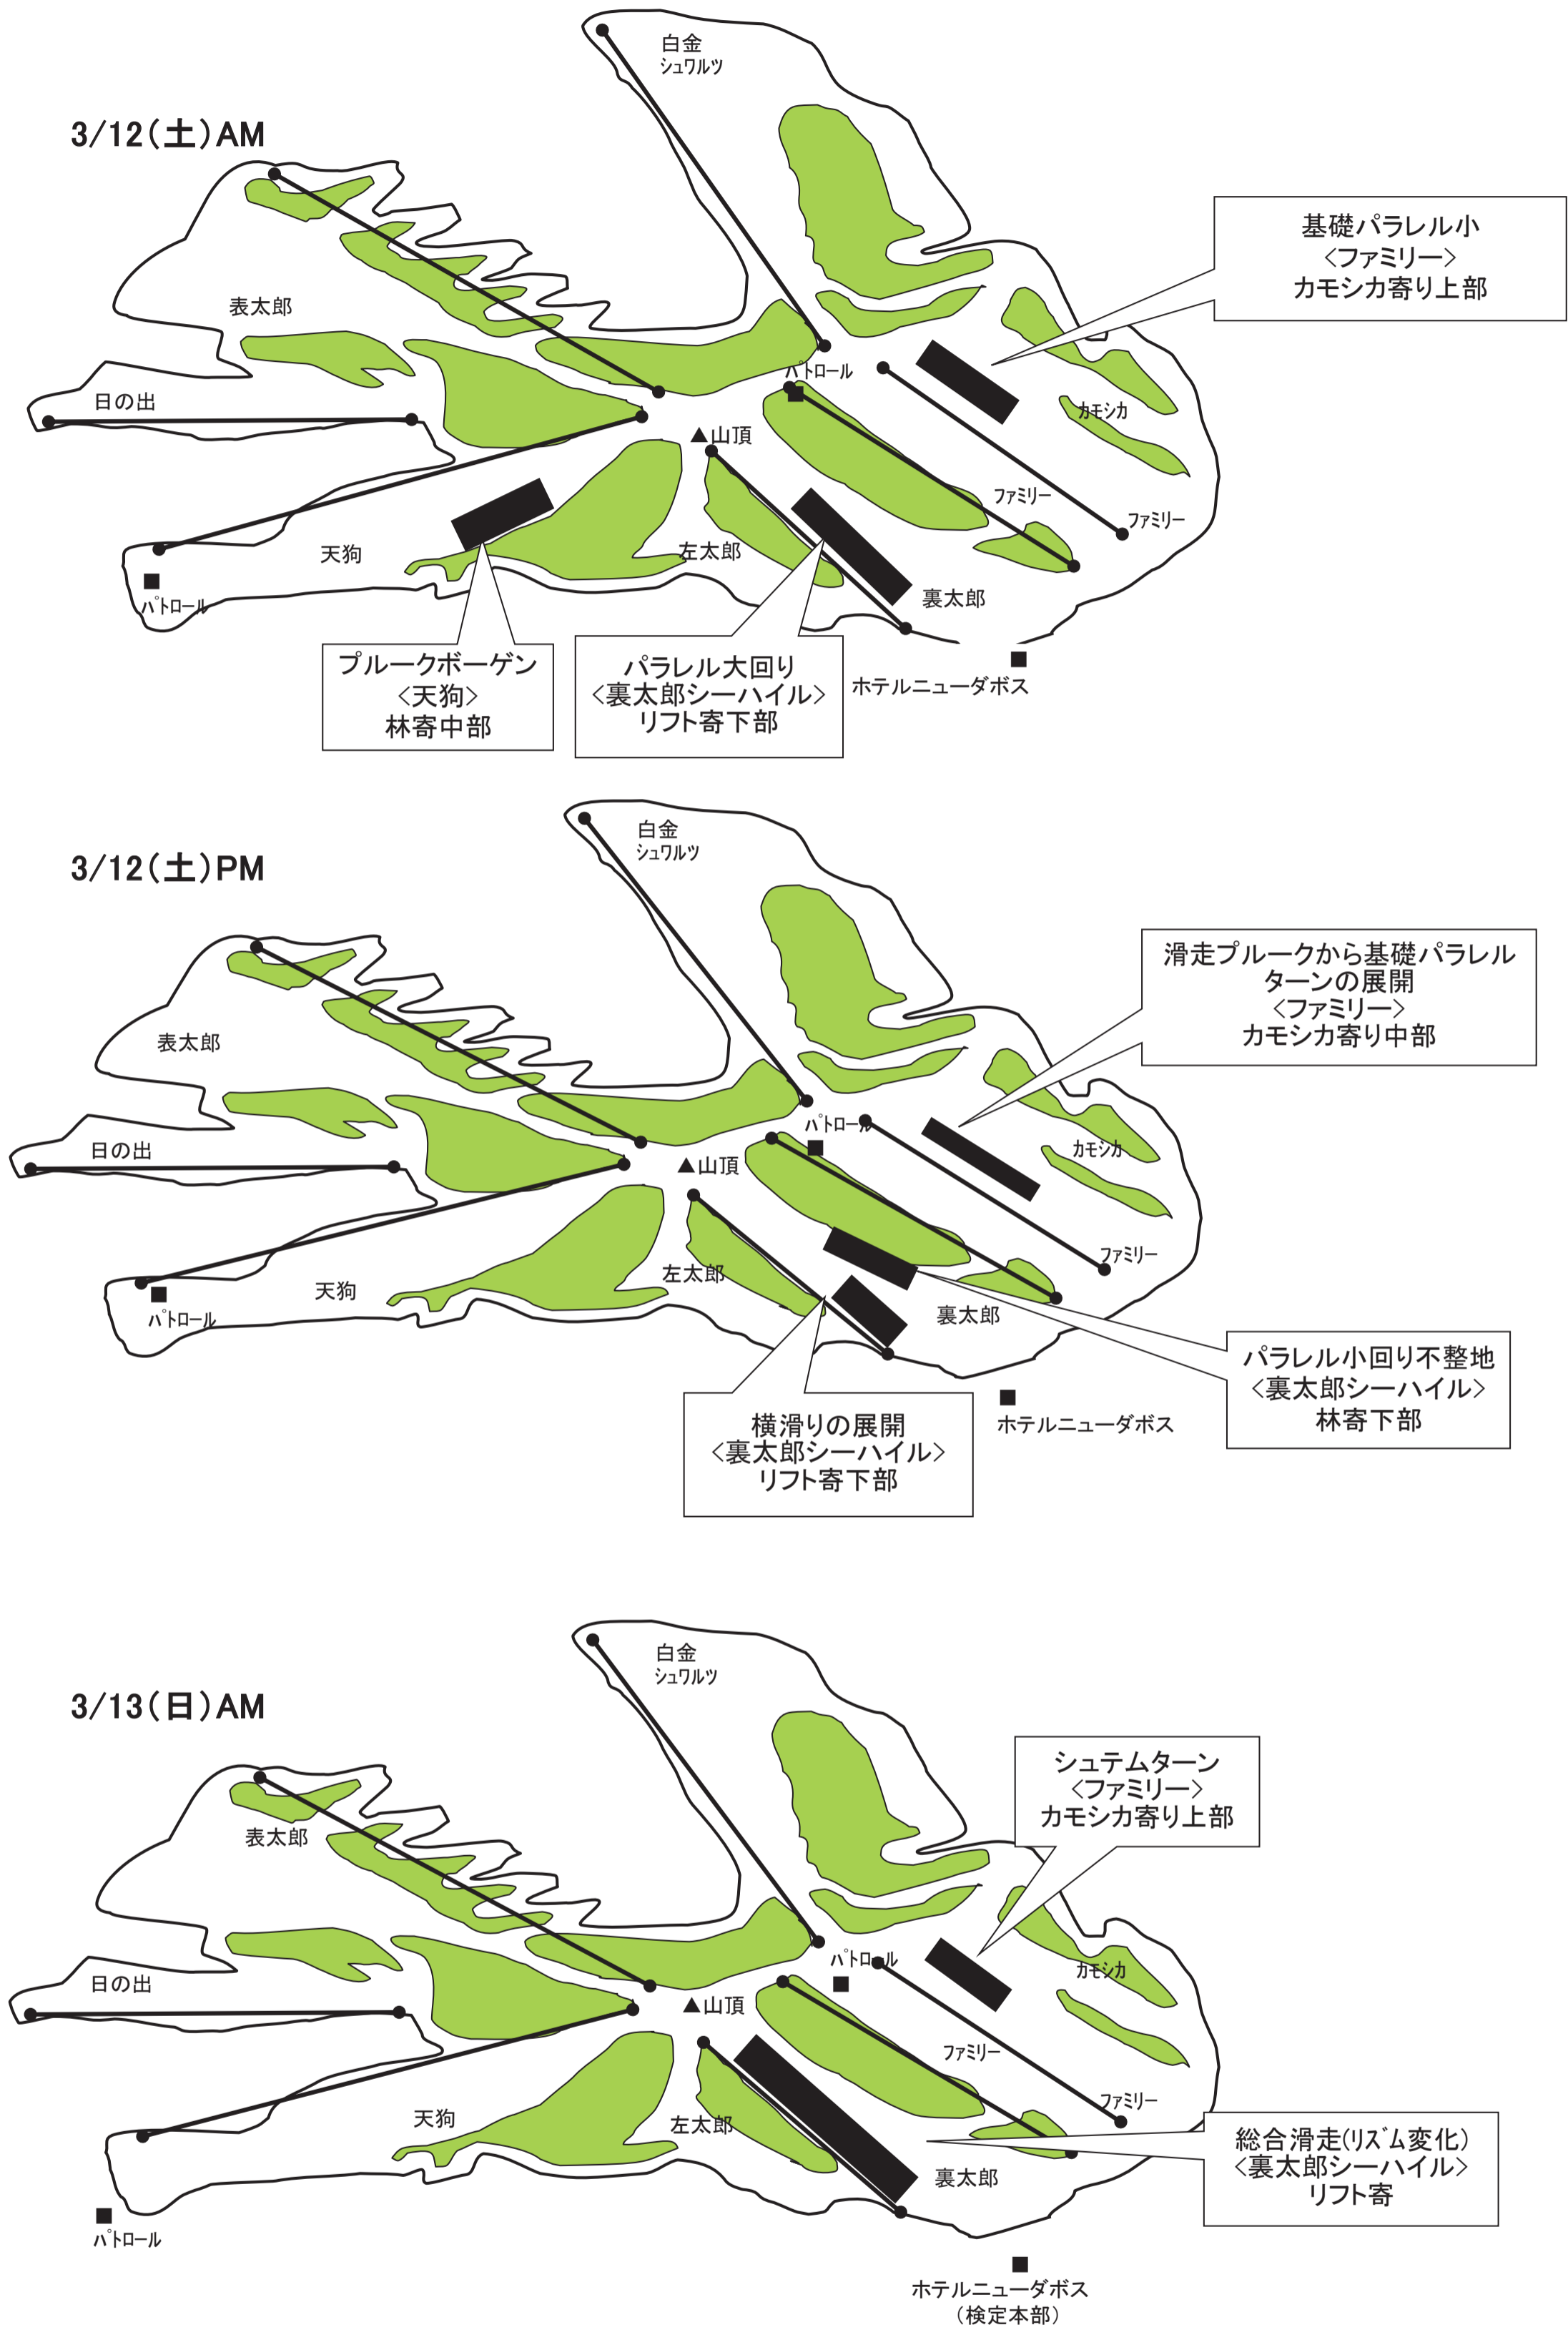

2022年度  
準指導員検定会  
使用バーン（3月12-13日）

3月12日～3月13日 準指導員検定会

	1	2	3
12日AM	天狗 林寄 中部	ファミリー <sup>カモシカ寄</sup> 林寄 上部	裏太郎シーハイルリフト寄下部
12日PM	裏太郎シーハイル林寄下部	ファミリー <sup>カモシカ寄</sup> 林寄 中部	裏太郎シーハイルリフト寄下部
13日AM	裏太郎シーハイル リフト寄	ファミリーカモシカ寄 上部	ナシ